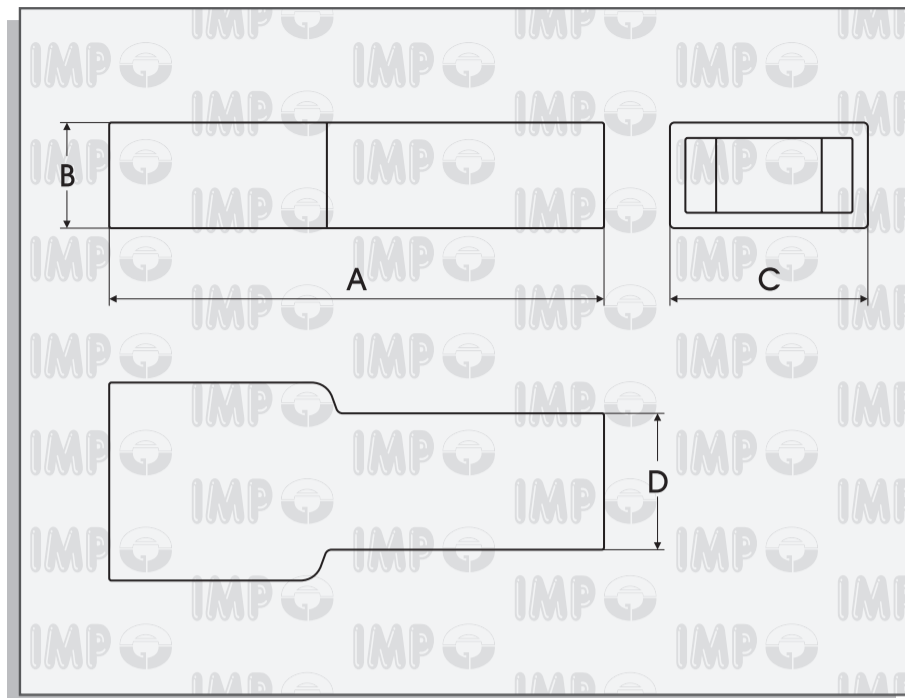

IZOLAČNÍ KRYT KONEKTORU	6.3 mm
RECEPTACLE SLEEVES	6.3 mm
CAPUCHONS POUR CLIP	6.3 mm
STECKHÜSENGEHÄUSE	6.3 mm

A	B	C	D	Obj.číslo - Part No Code - Teile Nr.	Barva Colour Couleur Farbe	Materiál Material Matériel Material
				PVC sáček 100 ks 5000 ks 		
22,4	4,7	9,0	6,0	4 28 982	Neutrální - Neutral - Neutre - Neutral	PE
				4 28 982 N	Černá - Black - Noir - Schwarz	PE
				4 28 982 R	Rudá - Red - Rouge - Rot	PE
				4 28 982 B	Modrá - Blue - Bleu - Blau	PE